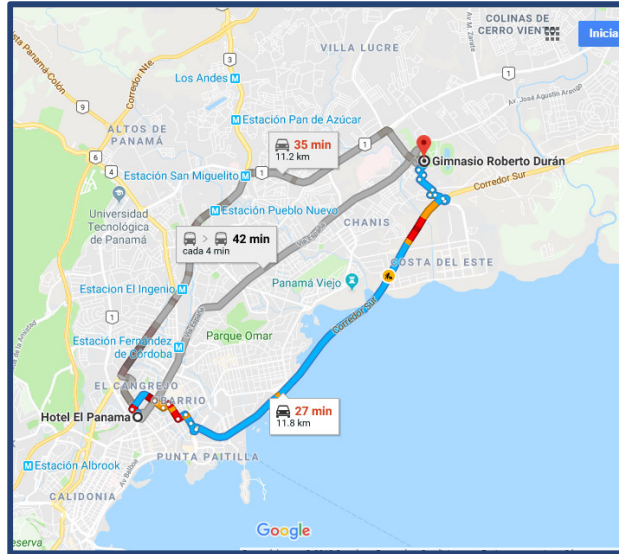

Clupartpanama@gmail.com

@clupartpty

III OPEN INTERNACIONAL DE PATINAJE ARTÍSTICO
CIUDAD DE PANAMÁ, PANAMÁ
18 AL 24 DE NOVIEMBRE DE 2018

Ubicación de la Arena Roberto Durán Ciudad de Panamá

La Arena Roberto Durán es un coliseo deportivo localizado en Juan Díaz, Calle 116 Este, Ciudad de Panamá, Panamá. Inaugurado en 1970, con una capacidad actual hasta para 18 mil personas. Inaugurado como Gimnasio Nuevo Panamá, actualmente lleva el nombre del famoso boxeador panameño **Roberto "mano de Piedra" Durán**. Forma parte de la **Ciudad Deportiva Irving Saladino**.

Clupartpanama@gmail.com

@clupartpty

III OPEN INTERNACIONAL DE PATINAJE ARTÍSTICO CIUDAD DE PANAMÁ, PANAMÁ 18 AL 24 DE NOVIEMBRE DE 2018

UBICACIÓN – ARENA ROBERTO DURÁN

La Ciudad Deportiva Irving Saladino son unas instalaciones deportivas de alto rendimiento, que se encuentra ubicada al este de la ciudad de Panamá, en el corregimiento de Juan Díaz. Recibe el nombre en honor al primer deportista panameño en conseguir la medalla de oro, en unos juegos olímpicos.

Detalles del Hotel: (ver anexo – información de tarifas y descripción del hotel)

El hotel sede está situado en el distrito financiero del país, se halla a 4 km del Parque Natural Metropolitano, a 5 km del Casco Antiguo y a 11 km de la Arena Roberto Durán (27-35 min.). **La organización del Open brindará gratuitamente los traslados desde el Hotel El Panamá hacia el lugar de la competencia en diferentes horarios (diurnos y vespertinos).**

Clupartpanama@gmail.com

@clupartpty

III OPEN INTERNACIONAL DE PATINAJE ARTÍSTICO CIUDAD DE PANAMÁ, PANAMÁ 18 AL 24 DE NOVIEMBRE DE 2018

DISTANCIA ENTRE EL HOTEL PANAMA Y LA ARENA ROBERTO DURÁN

DISTANCIA ENTRE EL HOTEL RAMADA (VÍA ARGENTINA) Y LA ARENA ROBERTO DURÁN