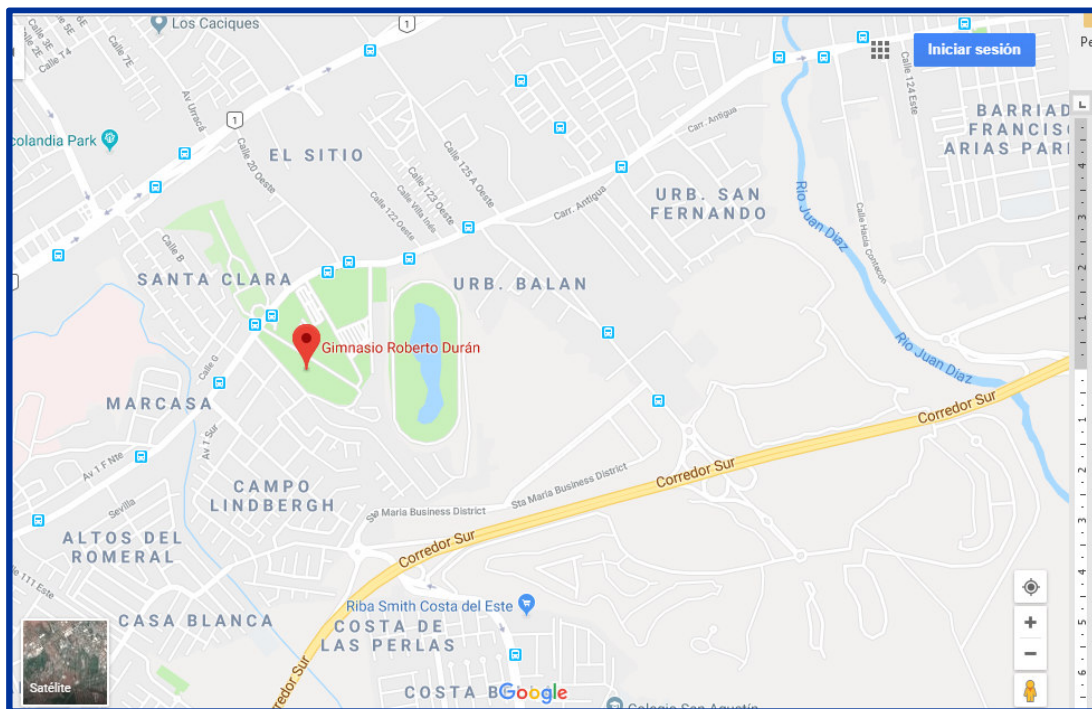

Clupartpanama@gmail.com

@clupartpty

III OPEN INTERNACIONAL DE PATINAJE ARTÍSTICO
CIUDAD DE PANAMÁ, PANAMÁ
18 AL 24 DE NOVIEMBRE DE 2018

Ubicación de la Arena Roberto Durán Ciudad de Panamá

La Arena Roberto Durán es un coliseo deportivo localizado en Juan Díaz, Calle 116 Este, Ciudad de Panamá, Panamá. Inaugurado en 1970, con una capacidad actual hasta para 18 mil personas. Inaugurado como Gimnasio Nuevo Panamá, actualmente lleva el nombre del famoso boxeador panameño **Roberto "mano de Piedra" Durán**. Forma parte de la **Ciudad Deportiva Irving Saladino**.

Clupartpanama@gmail.com

@clupartpty

III OPEN INTERNACIONAL DE PATINAJE ARTÍSTICO CIUDAD DE PANAMÁ, PANAMÁ 18 AL 24 DE NOVIEMBRE DE 2018

UBICACIÓN – ARENA ROBERTO DURÁN

La Ciudad Deportiva Irving Saladino son unas instalaciones deportivas de alto rendimiento, que se encuentra ubicada al este de la ciudad de Panamá, en el corregimiento de Juan Díaz. Recibe el nombre en honor al primer deportista panameño en conseguir la medalla de oro, en unos juegos olímpicos.

Detalles del Hotel: (ver anexo – información de tarifas y descripción del hotel)

El hotel sede está situado en el distrito financiero del país, se halla a 4 km del Parque Natural Metropolitano, a 5 km del Casco Antiguo y a 11 km de la Arena Roberto Durán (27-35 min.). **La organización del Open brindará gratuitamente los traslados desde el Hotel El Panamá hacia el lugar de la competencia en diferentes horarios (diurnos y vespertinos).**

Detalles del Hotel: (ver anexo – información de tarifas y descripción del hotel)

Ramada Panamá Centro ubicado en el corazón de la Ciudad de Panamá, en la calle principal de Vía Argentina, a pocos pasos de la estación del metro, del área bancaria, centros comerciales, y lugares de entretenimiento.