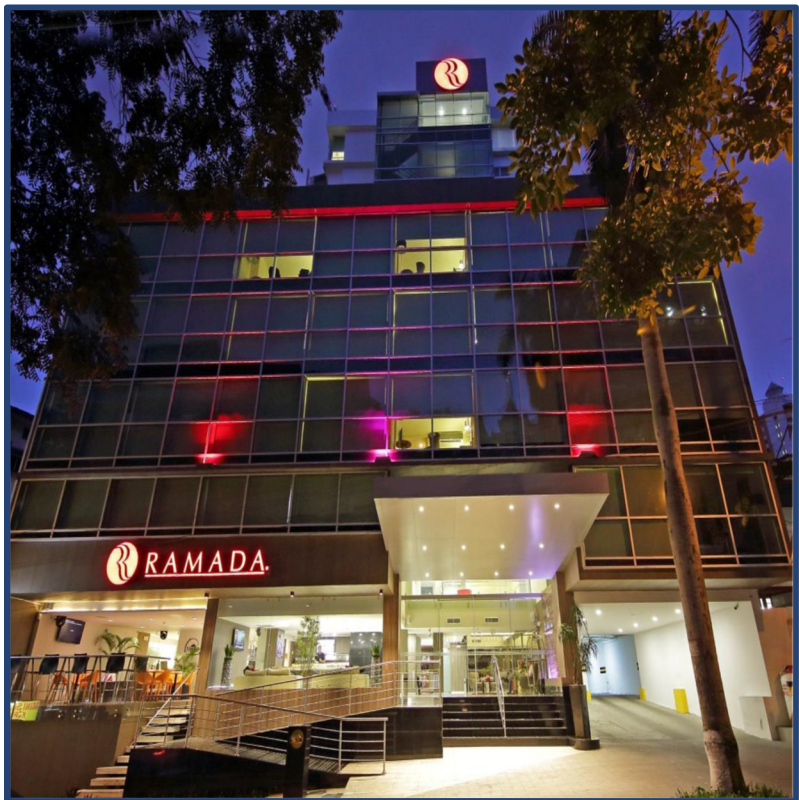

Alojamiento Secundario sin Traslados Ciudad de Panamá

Hotel Ramada (Panamá Centro Vía Argentina):

Dirección: Centro de Vía Argentina, Panamá

Teléfono: (507) -204-4903

Para solicitar sus reservas puede comunicarse con la Gerente de Ventas Victoria de la Cruz.
Cel: 6980-5819 al 204-4903 o al correo ventaswgpty@gmail.com

Detalles del Hotel: (ver anexo – información de tarifas y descripción del hotel)

Ramada Panamá Centro ubicado en el corazón de la Ciudad de Panamá, en la calle principal de Vía Argentina, a pocos pasos de la estación del metro, del área bancaria, centros comerciales, y lugares de entretenimiento.

Ramada Panamá Centro, le ofrecerá a usted y sus clientes un Servicio Personalizado, durante su estancia usted y sus clientes podrán disfrutar de un Hotel con un concepto moderno, acompañado de creatividad y estilo.