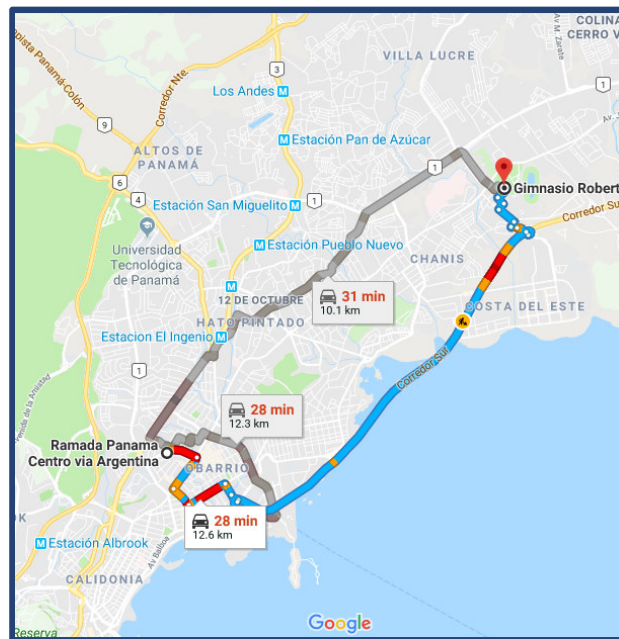

Clupartpanama@gmail.com

@clupartpty

III OPEN INTERNACIONAL DE PATINAJE ARTÍSTICO
CIUDAD DE PANAMÁ, PANAMÁ
18 AL 24 DE NOVIEMBRE DE 2018

Ubicación de la Arena Roberto Durán Ciudad de Panamá

La Arena Roberto Durán es un coliseo deportivo localizado en Juan Díaz, Calle 116 Este, Ciudad de Panamá, Panamá. Inaugurado en 1970, con una capacidad actual hasta para 18 mil personas. Inaugurado como Gimnasio Nuevo Panamá, actualmente lleva el nombre del famoso boxeador panameño **Roberto "mano de Piedra" Durán**. Forma parte de la **Ciudad Deportiva Irving Saladino**.

Clupartpanama@gmail.com

@clupartpty

III OPEN INTERNACIONAL DE PATINAJE ARTÍSTICO CIUDAD DE PANAMÁ, PANAMÁ 18 AL 24 DE NOVIEMBRE DE 2018

UBICACIÓN – ARENA ROBERTO DURÁN

La Ciudad Deportiva Irving Saladino son unas instalaciones deportivas de alto rendimiento, que se encuentra ubicada al este de la ciudad de Panamá, en el corregimiento de Juan Díaz. Recibe el nombre en honor al primer deportista panameño en conseguir la medalla de oro, en unos juegos olímpicos.

Detalles del Hotel: (ver anexo – información de tarifas y descripción del hotel)

El hotel sede está situado en el distrito financiero del país, se halla a 4 km del Parque Natural Metropolitano, a 5 km del Casco Antiguo y a 11 km de la Arena Roberto Durán (27-35 min.). **La organización del Open brindará gratuitamente los traslados desde el Hotel El Panamá hacia el lugar de la competencia en diferentes horarios (diurnos y vespertinos).**

Clupartpanama@gmail.com

@clupartpty

III OPEN INTERNACIONAL DE PATINAJE ARTÍSTICO CIUDAD DE PANAMÁ, PANAMÁ 18 AL 24 DE NOVIEMBRE DE 2018

DISTANCIA ENTRE EL HOTEL PANAMA Y LA ARENA ROBERTO DURÁN

DISTANCIA ENTRE EL HOTEL RAMADA (VÍA ARGENTINA) Y LA ARENA ROBERTO DURÁN