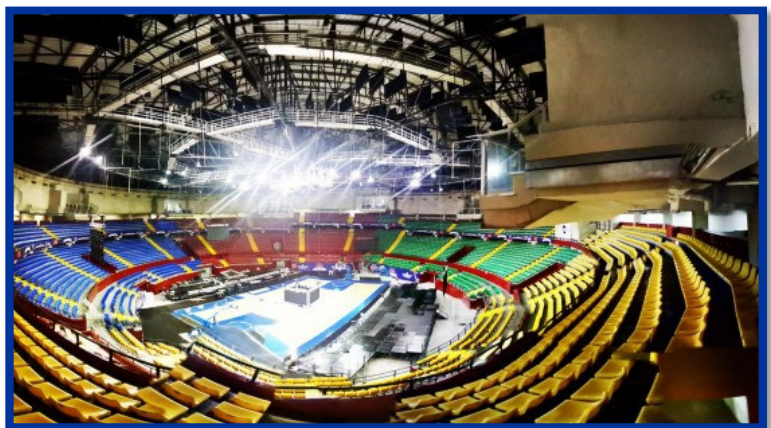

Clupartpanama@gmail.com

@clupartpty

III OPEN INTERNACIONAL DE PATINAJE ARTÍSTICO
CIUDAD DE PANAMÁ, PANAMÁ
18 AL 24 DE NOVIEMBRE DE 2018

Ubicación de la Arena Roberto Durán Ciudad de Panamá

La Arena Roberto Durán es un coliseo deportivo localizado en Juan Díaz, Calle 116 Este, Ciudad de Panamá, Panamá. Inaugurado en 1970, con una capacidad actual hasta para 18 mil personas. Inaugurado como Gimnasio Nuevo Panamá, actualmente lleva el nombre del famoso boxeador panameño **Roberto "mano de Piedra" Durán**. Forma parte de la **Ciudad Deportiva Irving Saladino**.

El coliseo cuenta con un moderno sistema de sonido, incluyendo paneles acústicos que realzan la fidelidad del sonido. Igualmente, la estructura del techo cuenta con un sistema de iluminación que brinda una excelente calidad de luz sin generar los altos niveles de calor que se producían anteriormente. El techo cuenta con un revestimiento aislante que facilitará el trabajo de las unidades de aire acondicionado. Además, con pasillos para montaje de escenarios de acuerdo con el evento que se vaya a realizar.

Clupartpanama@gmail.com

@clupartpty

III OPEN INTERNACIONAL DE PATINAJE ARTÍSTICO CIUDAD DE PANAMÁ, PANAMÁ 18 AL 24 DE NOVIEMBRE DE 2018

UBICACIÓN – ARENA ROBERTO DURÁN

La Ciudad Deportiva Irving Saladino son unas instalaciones deportivas de alto rendimiento, que se encuentra ubicada al este de la ciudad de Panamá, en el corregimiento de Juan Díaz. Recibe el nombre en honor al primer deportista panameño en conseguir la medalla de oro, en unos juegos olímpicos.